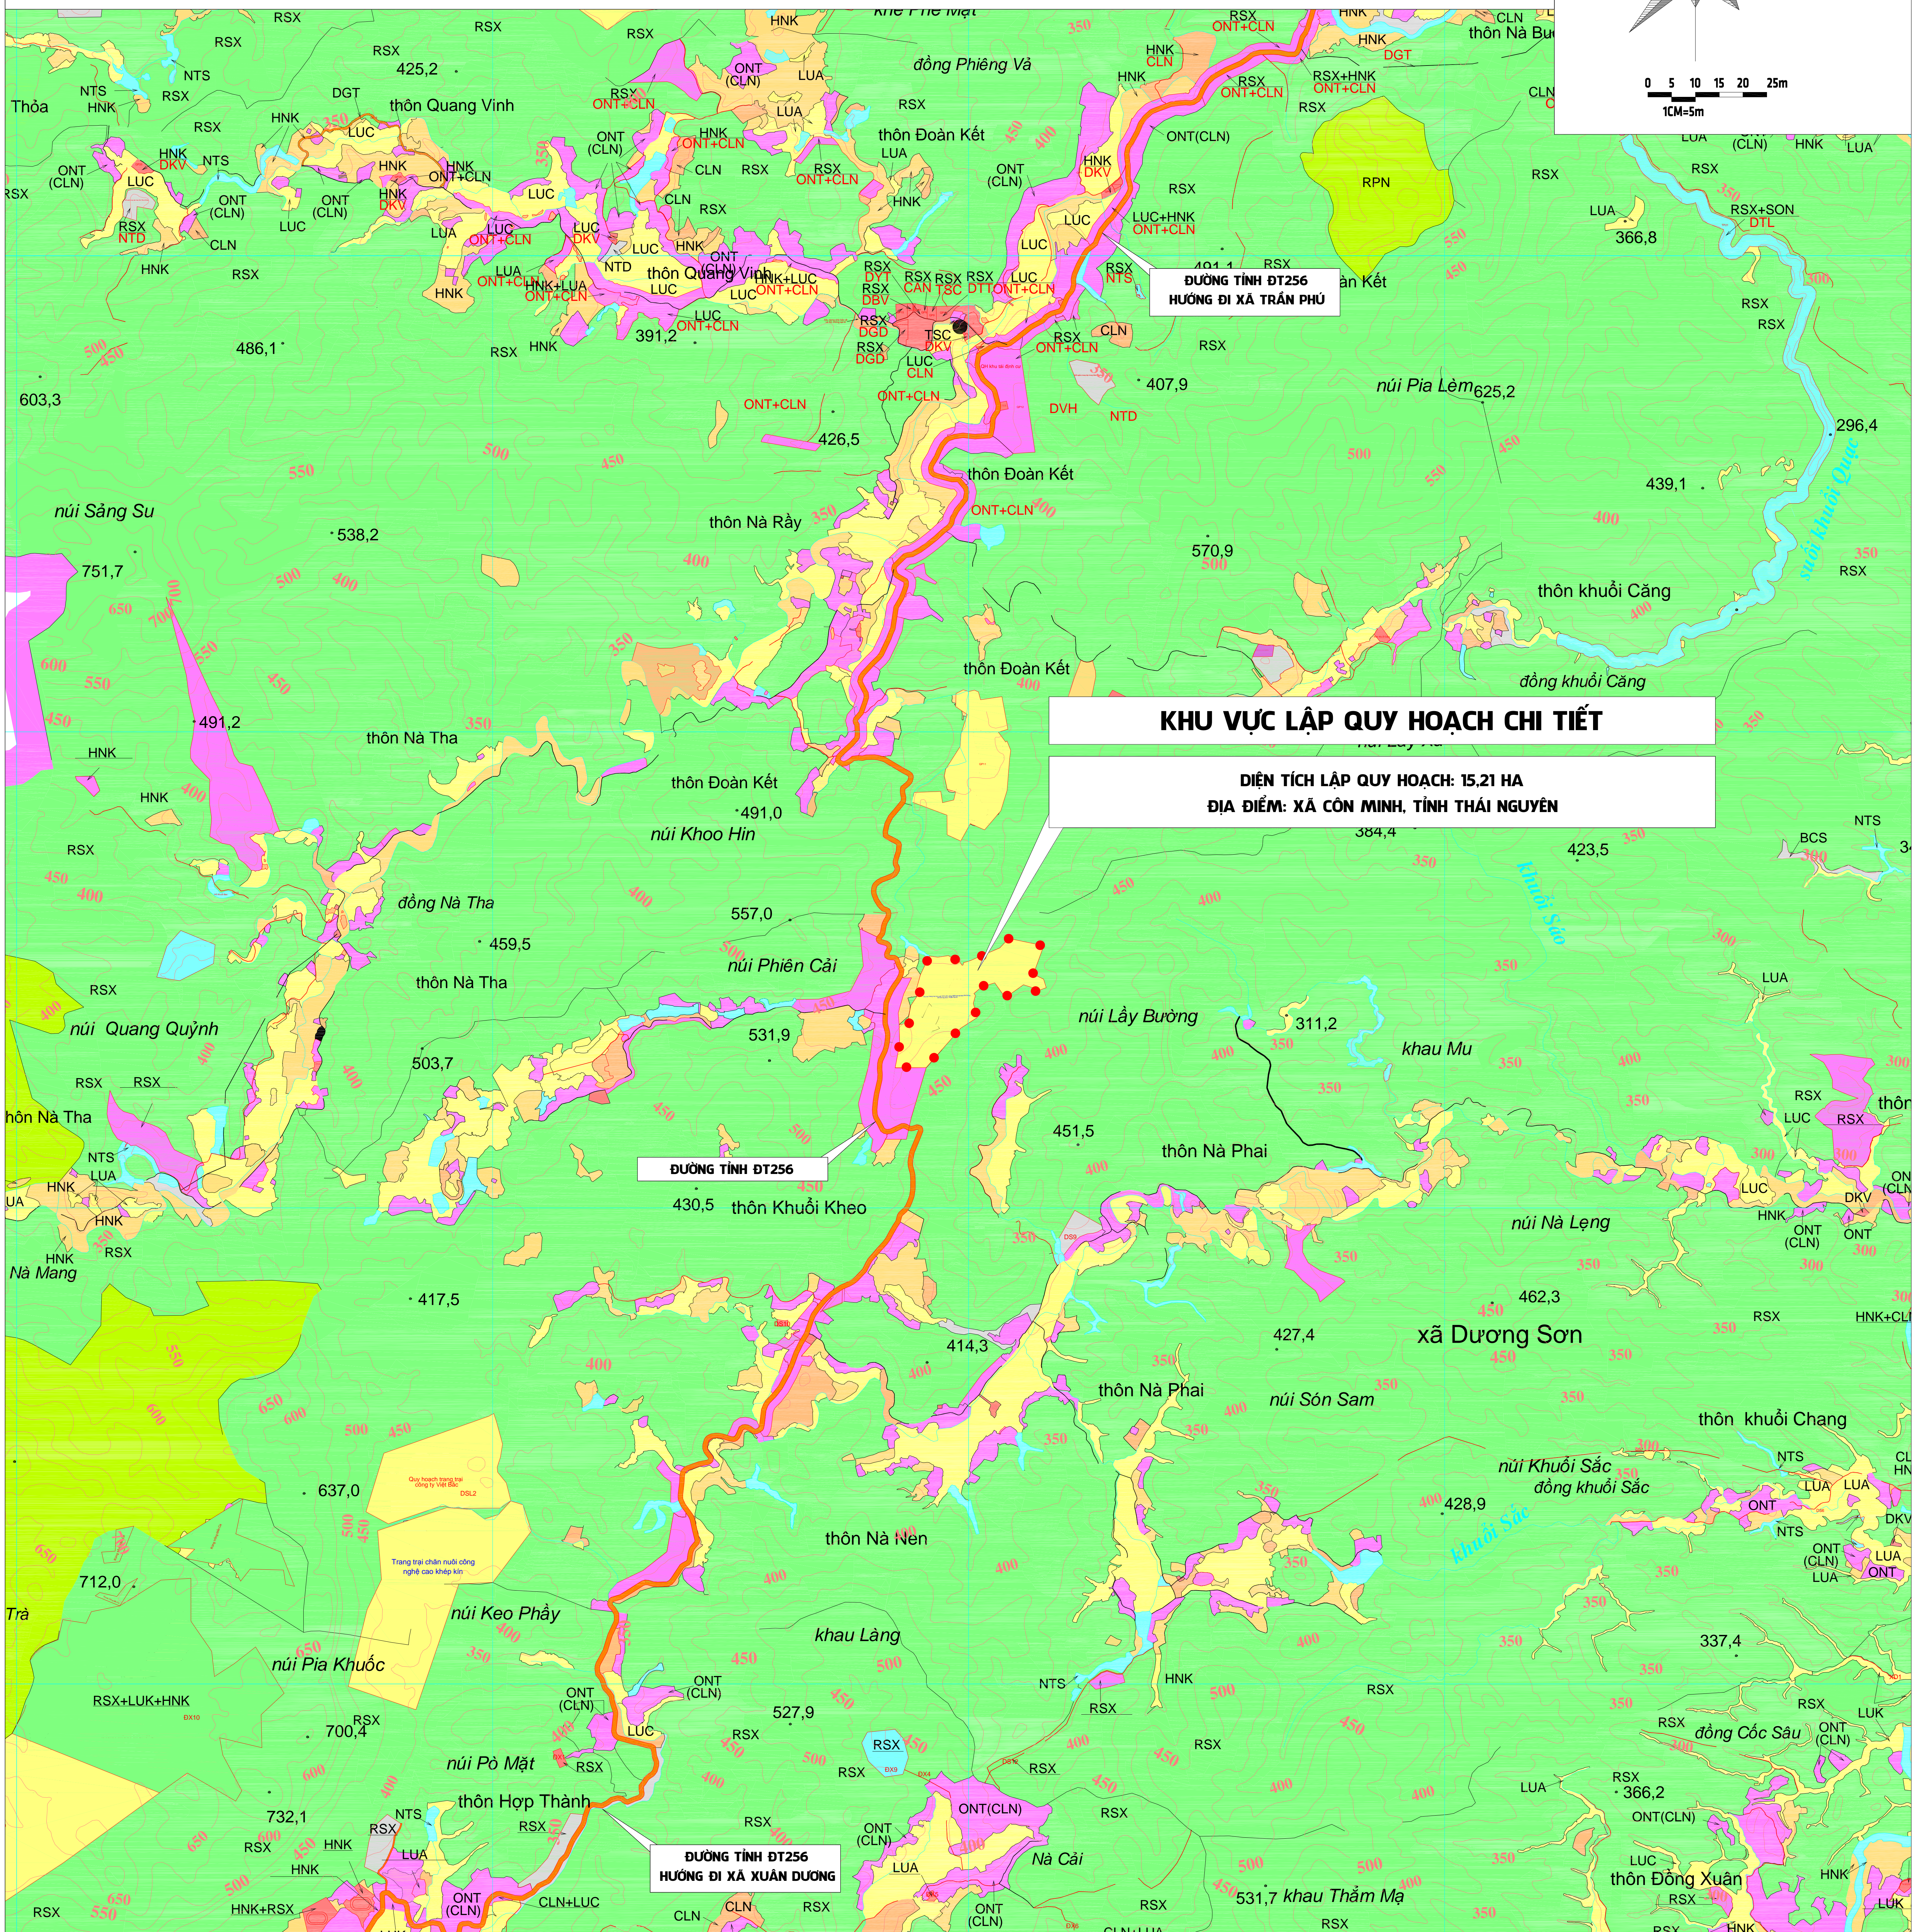

QUY HOẠCH CHI TIẾT TỶ LỆ 1/500
DỰ ÁN: ĐẦU TƯ TRANG TRẠI CHĂN NUÔI LỢN NÁI SINH SẢN CÔNG NGHỆ CAO
TẠI THÔN NÀ GIÀNG, XÃ DƯƠNG SƠN, HUYỆN NA RÌ, TỈNH BẮC KẠN

SƠ ĐỒ VỊ TRÍ, GIỚI HẠN KHU ĐẤT

KHU VỰC LẬP QUY HOẠCH CHI TIẾT
DIỆN TÍCH LẬP QUY HOẠCH: 15,21 HA
ĐỊA ĐIỂM: XÃ CÓN MINH, TỈNH THÁI NGUYÊN

ĐƯỜNG TỈNH ĐT256

ĐƯỜNG TỈNH ĐT256
HƯỚNG ĐI XÃ XUÂN DƯƠNG

GHI CHÚ:

- LUA Đất trồng lúa
- LUC Đất chuyên trồng lúa nước
- LUK Đất trồng lúa nước còn lại
- LUN Đất trồng lúa nương
- HNK Đất trồng cây hàng năm khác
- CLN Đất trồng cây lâu năm
- RST Đất có rừng sản xuất là rừng trồng
- RSX Đất rừng sản xuất
- RPH Đất rừng phòng hộ
- SON Đất sông ngòi, kênh, rạch, suối
- ONT Đất ở tại nông thôn
- DGT Đất giao thông

- Vị trí địa lý:
 Khu vực lập quy hoạch có vị trí nằm bên phải đường tỉnh ĐT256 theo hướng từ xã Trần Phú đi xã Xuân Dương, cách đường Quốc lộ 3B khoảng 15 Km, thuộc thôn Khuổi Kheo, xã Cón Minh, tỉnh Thái Nguyên.
 - Phạm vi ranh giới khu vực lập quy hoạch:
 + Phía Đông giáp đất rừng sản xuất;
 + Phía Bắc giáp đất rừng sản xuất;
 + Phía Tây giáp với đất rừng sản xuất và đường tỉnh ĐT256;
 + Phía Nam giáp đất rừng sản xuất.
 - Quy mô diện tích khu vực lập quy hoạch: 15,2 ha.